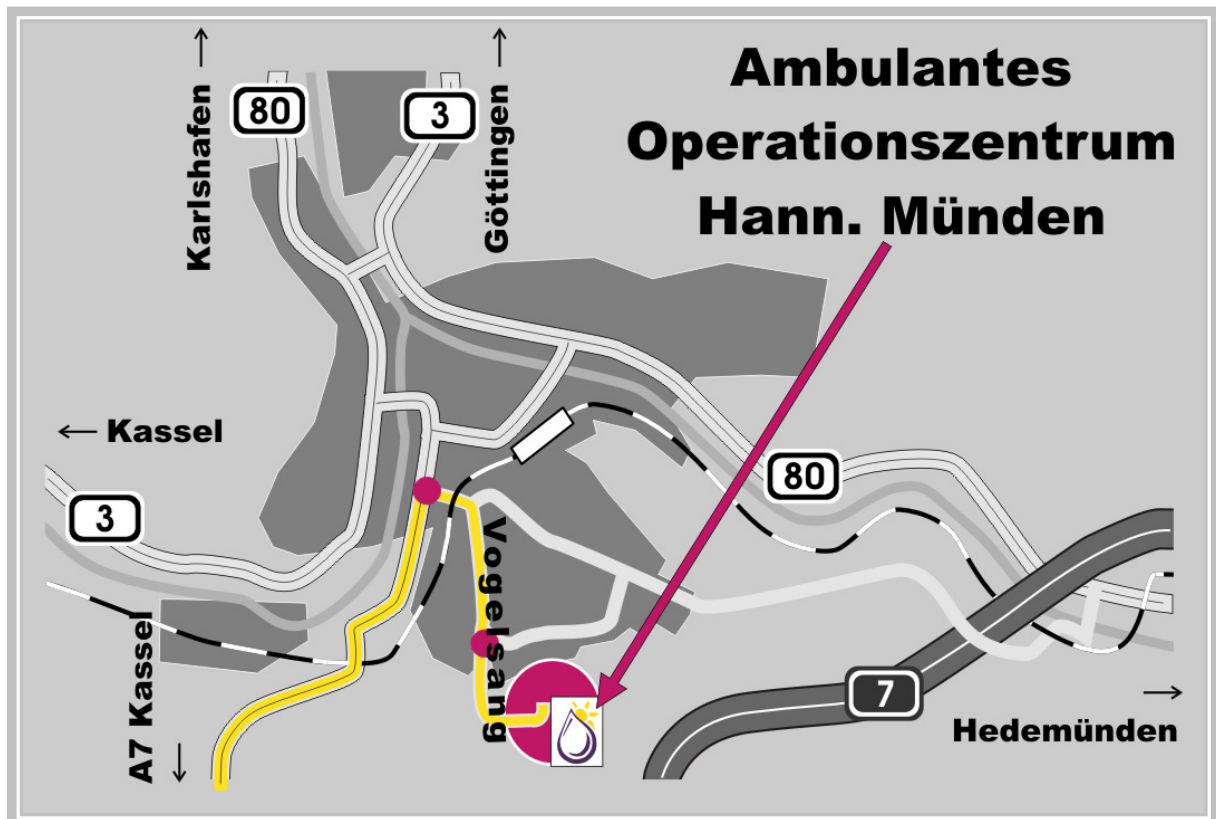

Anfahrt

Von der A7 aus Kassel

Ihre Autobahnausfahrt ist die **(76)** – Hann.Münden/Staufenberg

Fahren Sie auf der **B406** in Richtung **Staufenberg/Hann.Münden**.

- Bei der ersten Kreuzung innerhalb Hann.Mündens fahren Sie rechts in den **Vogelsangweg**. Wenn Sie nach dem Unterfahren der Eisenbahngleise weiter geradeaus fahren, befinden Sie sich im **Vogelsang**, dem Sie nun ca. 2km den Berg hinauf folgen.
- Folgen Sie nicht der abknickenden Vorfahrtstraße in den Berliner Ring, sondern bleiben Sie auf dem Vogelsang bis Sie zum **Gesundheitszentrum** gelangen.

Im Stadtverkehr können Sie stets diesem Schild folgen, es führt Sie direkt zum Gesundheitszentrum am Vogelsang.

Auf dem Berg angekommen, fahren Sie bitte rechts am Gebäude vorbei und biegen Sie dann an den Schranken links ein: