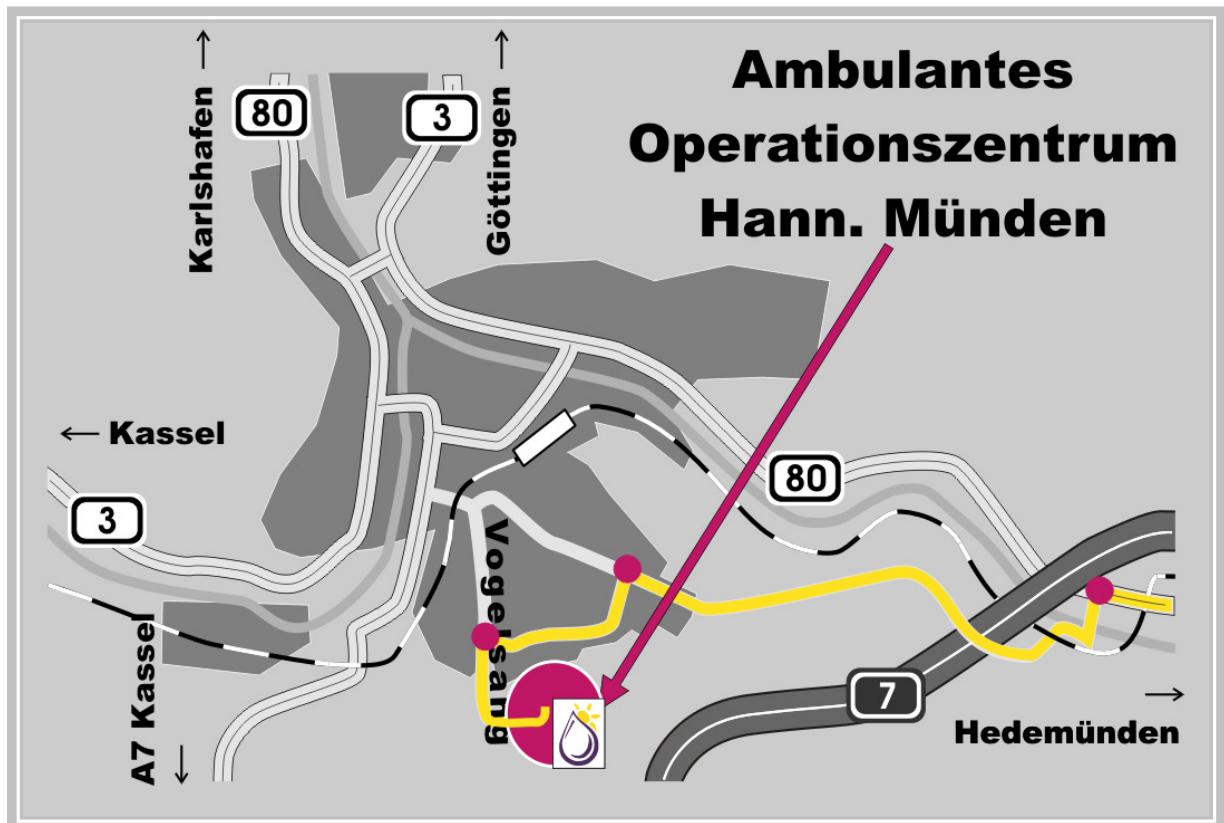

Anfahrt

Von der A7 aus Witzenhausen und Hedemünden

Sie befinden sich auf der **B80** in Richtung **Hann.Münden**.

- Biegen Sie links in Richtung **Laubach/Oberode/Hann.Münden (Nebenstrecke)** und fahren Sie ca. 4km bergauf durch den Wald.
- Biegen Sie links ab und befahren Sie den **Berliner Ring**.
- Biegen Sie hier scharf links in den **Vogelsang** ein und fahren Sie, bis Sie zum **Gesundheitszentrum** gelangen.

Im Stadtverkehr können Sie stets diesem Schild folgen, es führt Sie direkt zum Gesundheitszentrum am Vogelsang.

Auf dem Berg angekommen, fahren Sie bitte rechts am Gebäude vorbei und biegen Sie dann an den Schranken links ein: