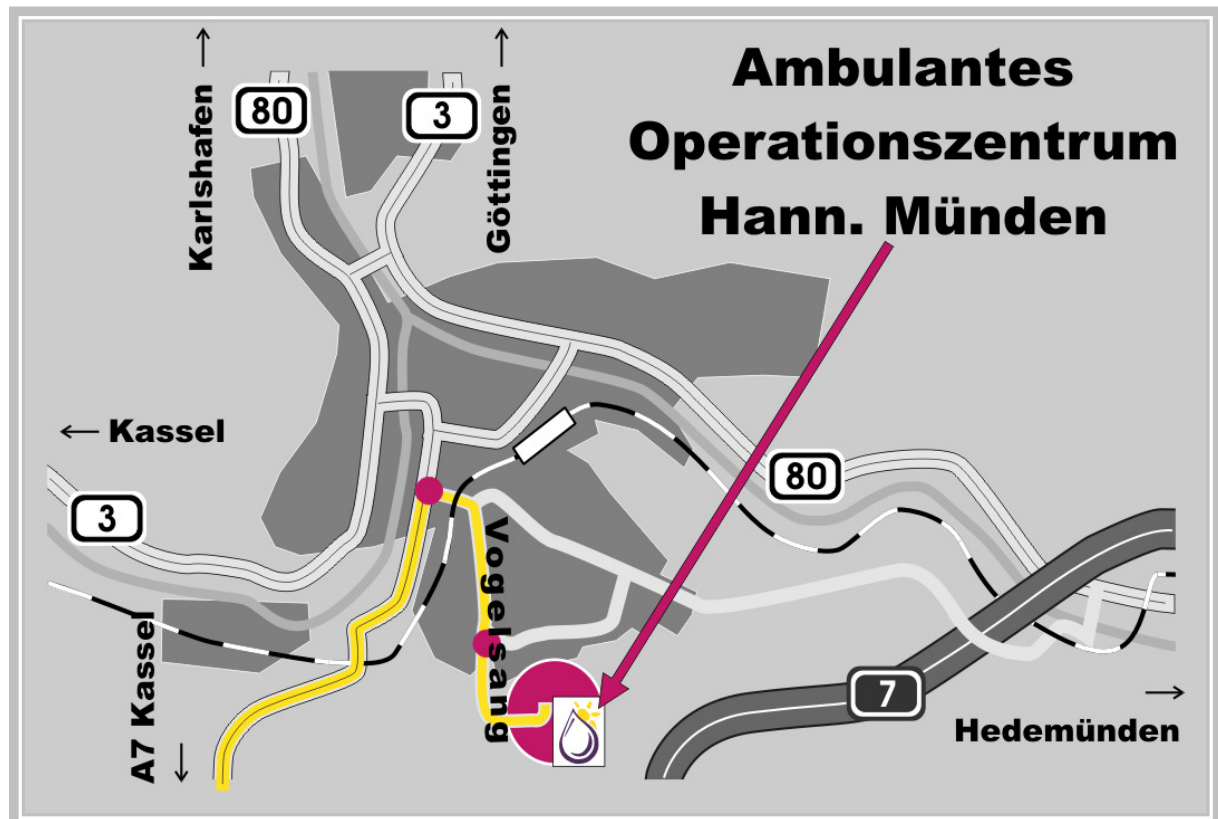

## Anfahrt

*Von der A7 aus Kassel*

Ihre Autobahnausfahrt ist die **(76)** – Hann.Münden/Staufenberg

Fahren Sie auf der **B406** in Richtung **Staufenberg/Hann.Münden**.

- Bei der ersten Kreuzung innerhalb Hann.Mündens fahren Sie rechts in den **Vogelsangweg**. Wenn Sie nach dem Unterfahren der Eisenbahngleise weiter geradeaus fahren, befinden Sie sich im **Vogelsang**, dem Sie nun ca. 2km den Berg hinauf folgen.
- Folgen Sie nicht der abknickenden Vorfahrtstraße in den Berliner Ring, sondern bleiben Sie auf dem Vogelsang bis Sie zum **Gesundheitszentrum** gelangen.

Im Stadtverkehr können Sie stets diesem Schild folgen, es führt Sie direkt zum Gesundheitszentrum am Vogelsang.

Auf dem Berg angekommen, fahren Sie bitte rechts am Gebäude vorbei und biegen Sie dann an den Schranken links ein: