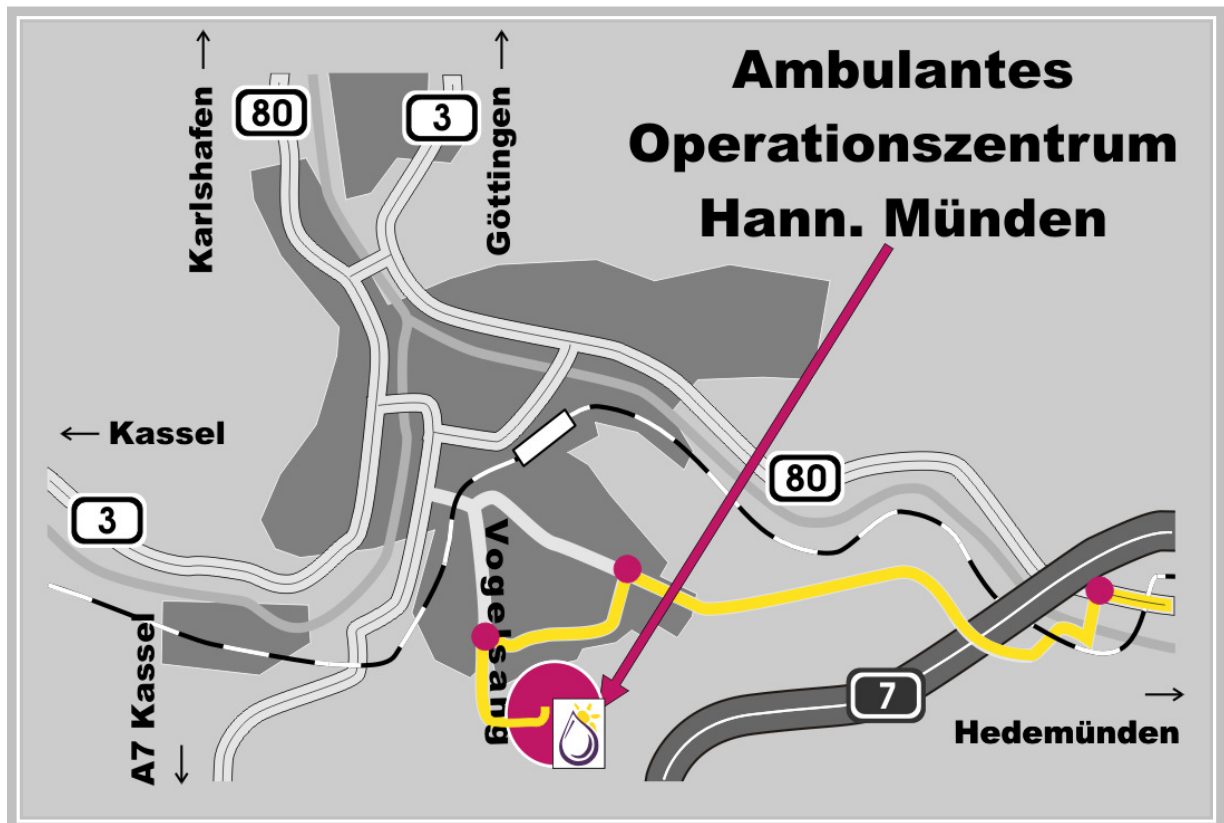

## Anfahrt

*Von der A7 aus Witzenhausen und Hedemünden*

Sie befinden sich auf der **B80** in Richtung **Hann.Münden**.

- Biegen Sie links in Richtung **Laubach/Oberode/Hann.Münden (Nebenstrecke)** und fahren Sie ca. 4km bergauf durch den Wald.
- Biegen Sie links ab und befahren Sie den **Berliner Ring**.
- Biegen Sie hier scharf links in den **Vogelsang** ein und fahren Sie, bis Sie zum **Gesundheitszentrum** gelangen.

Im Stadtverkehr können Sie stets diesem Schild folgen, es führt Sie direkt zum Gesundheitszentrum am Vogelsang.

Auf dem Berg angekommen, fahren Sie bitte rechts am Gebäude vorbei und biegen Sie dann an den Schranken links ein: